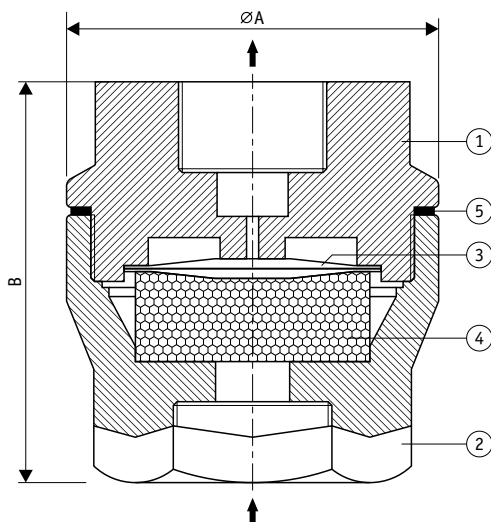

Воздухоотводчик термостатический капсульный PT31AV

Описание

Воздухоотводчик термостатический капсульный PT31AV предназначен для автоматического отвода воздуха и неконденсируемых газов из паровых систем. Отвод данных газов необходим при первоначальном запуске парового оборудования и нормального теплообмена в рабочем режиме.

Номинальный диаметр, DN: 8, 10, 15, 20.

Присоединение: резьбовое, сварное в раструб.

Поставляемые запчасти: капсула, прокладка, сетчатый фильтр.

Монтаж: предпочтительно вертикально, впускным отверстием вниз.

Спецификация

№	Деталь	Материал	Кол-во (штук)
1	Корпус	ASTMA 351 Gr. CF8 *)	1
2	Крышка	ASTMA 351 Gr. CF8 *)	1
3	Капсула в сборе	Нержавеющая сталь	1
4	Сетчатый фильтр	AISI 304 (перфорированная)	1
5	Прокладка	Медь	1

Габаритные размеры, мм (присоединение резьбовое и сварное)

DN	A	B	Вес, кг
8 — 20	52	56	0,48

Архангельск (8182)63-90-72
Астана (7172)727-132
Астрахань (8512)99-46-04
Барнаул (3852)73-04-60
Белгород (4722)40-23-64
Брянск (4832)59-03-52
Владивосток (423)249-28-31
Волгоград (844)278-03-48
Вологда (8172)26-41-59
Воронеж (473)204-51-73
Екатеринбург (343)384-55-89